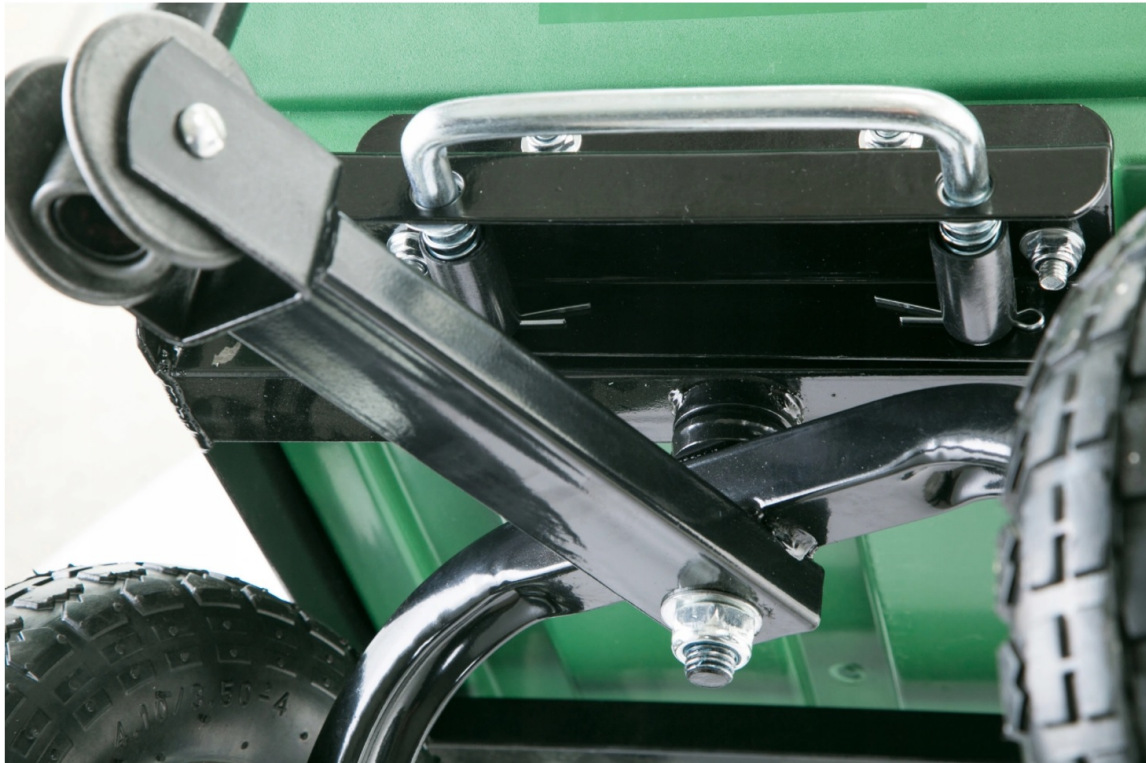

Защо точно нашият продукт?

- съчетава 3 функции: количка, ремарке и самосвал
- максимално натоварване 350 кг
- здрава стоманена конструкция
- пневматични колела с висока издръжливост
- гума с насочена шарка на протектора за добро сцепление
- много трайно корито за зареждане
- високо качество и естетика на изработката
- кормилна ос + дръжка с панта
- удобна, ергономична дръжка, покрита с мека неплъзгаща се пяна

Примери за употреба:

Размери:

Издържливо зелено корито

Коритото е направено от устойчива на повреди пластмаса. Специалните ребра осигуряват висока твърдост и издържливост на коритото, което го прави много универсално в употреба. Изправването на коритото може да стане чрез преобръщане (изсипване) благодарение на използването на системата за повдигане на коритото.

Лесен за маневриране дори с товар

HIGHER градински колички са оборудвани с кормилна ос, която осигурява лесно маневриране дори при много тежък товар. Благодарение на използването на стоманени конструкционни материали, ние сме сигурни, че оста и цялата конструкция на количката ще издържат големи натоварвания.

Сигурен захват и комфорт благодарение на нехлъзгаща се мека дръжка

Ние също се грижим за вашите ръце. Използването на подходящия диаметър на дръжката - адаптиран към ръката - прави ръкохватката сигурна. Неплъзгаща се мека пяна, която е покрита дръжката, осигурява комфорт, безопасност и най-вече удоволствие от карането. След отстраняване на дръжката количката може да се използва като ремарке.