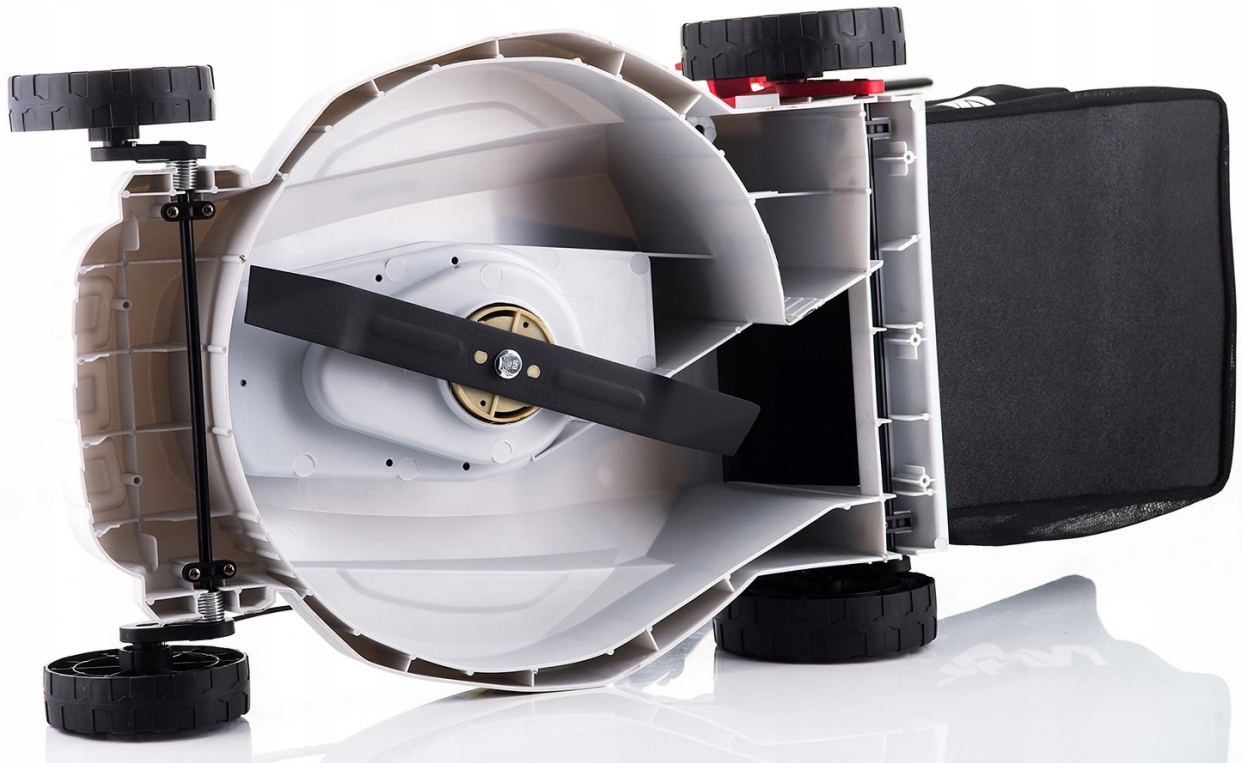

КОСАЧКА НАС ще направи така, че работата Ви в градината ще бъде удоволствие :)

Тази косачка е **изработена от висококачествени материали, има висока мощност от 1800W**, така че косене дори много **гъста трева няма да е проблем.**

Той има 5 нива на **регулиране на височината на косене.**

Отличава се с **контролен блок за промяна на височината на косене.** Може да се настрои в една от **5 позиции в диапазона 25-75 мм.**

Голямата площ на косене от **40 CM** увеличава скоростта на косене, като същевременно е идеалното решение за по-малки и средни градинки поради малкия си размер и лек дизайн.

Здрав корпус от **пластмаса, устойчив на механични повреди.**

След като развиете **гайки на дръжките**, тя може лесно да се сгъне, което заема много малко място.

Благодарение на ниското си тегло (**10 kg**), косачката **LE18-40-PB-S** е много маневрена, а също така е идеална за косене на терен с много стръмни склонове.

Представеният модел е оборудван с **здрави колела**, които могат да се справят с трудни условия, в **гъсто покрита и мокра трева.**